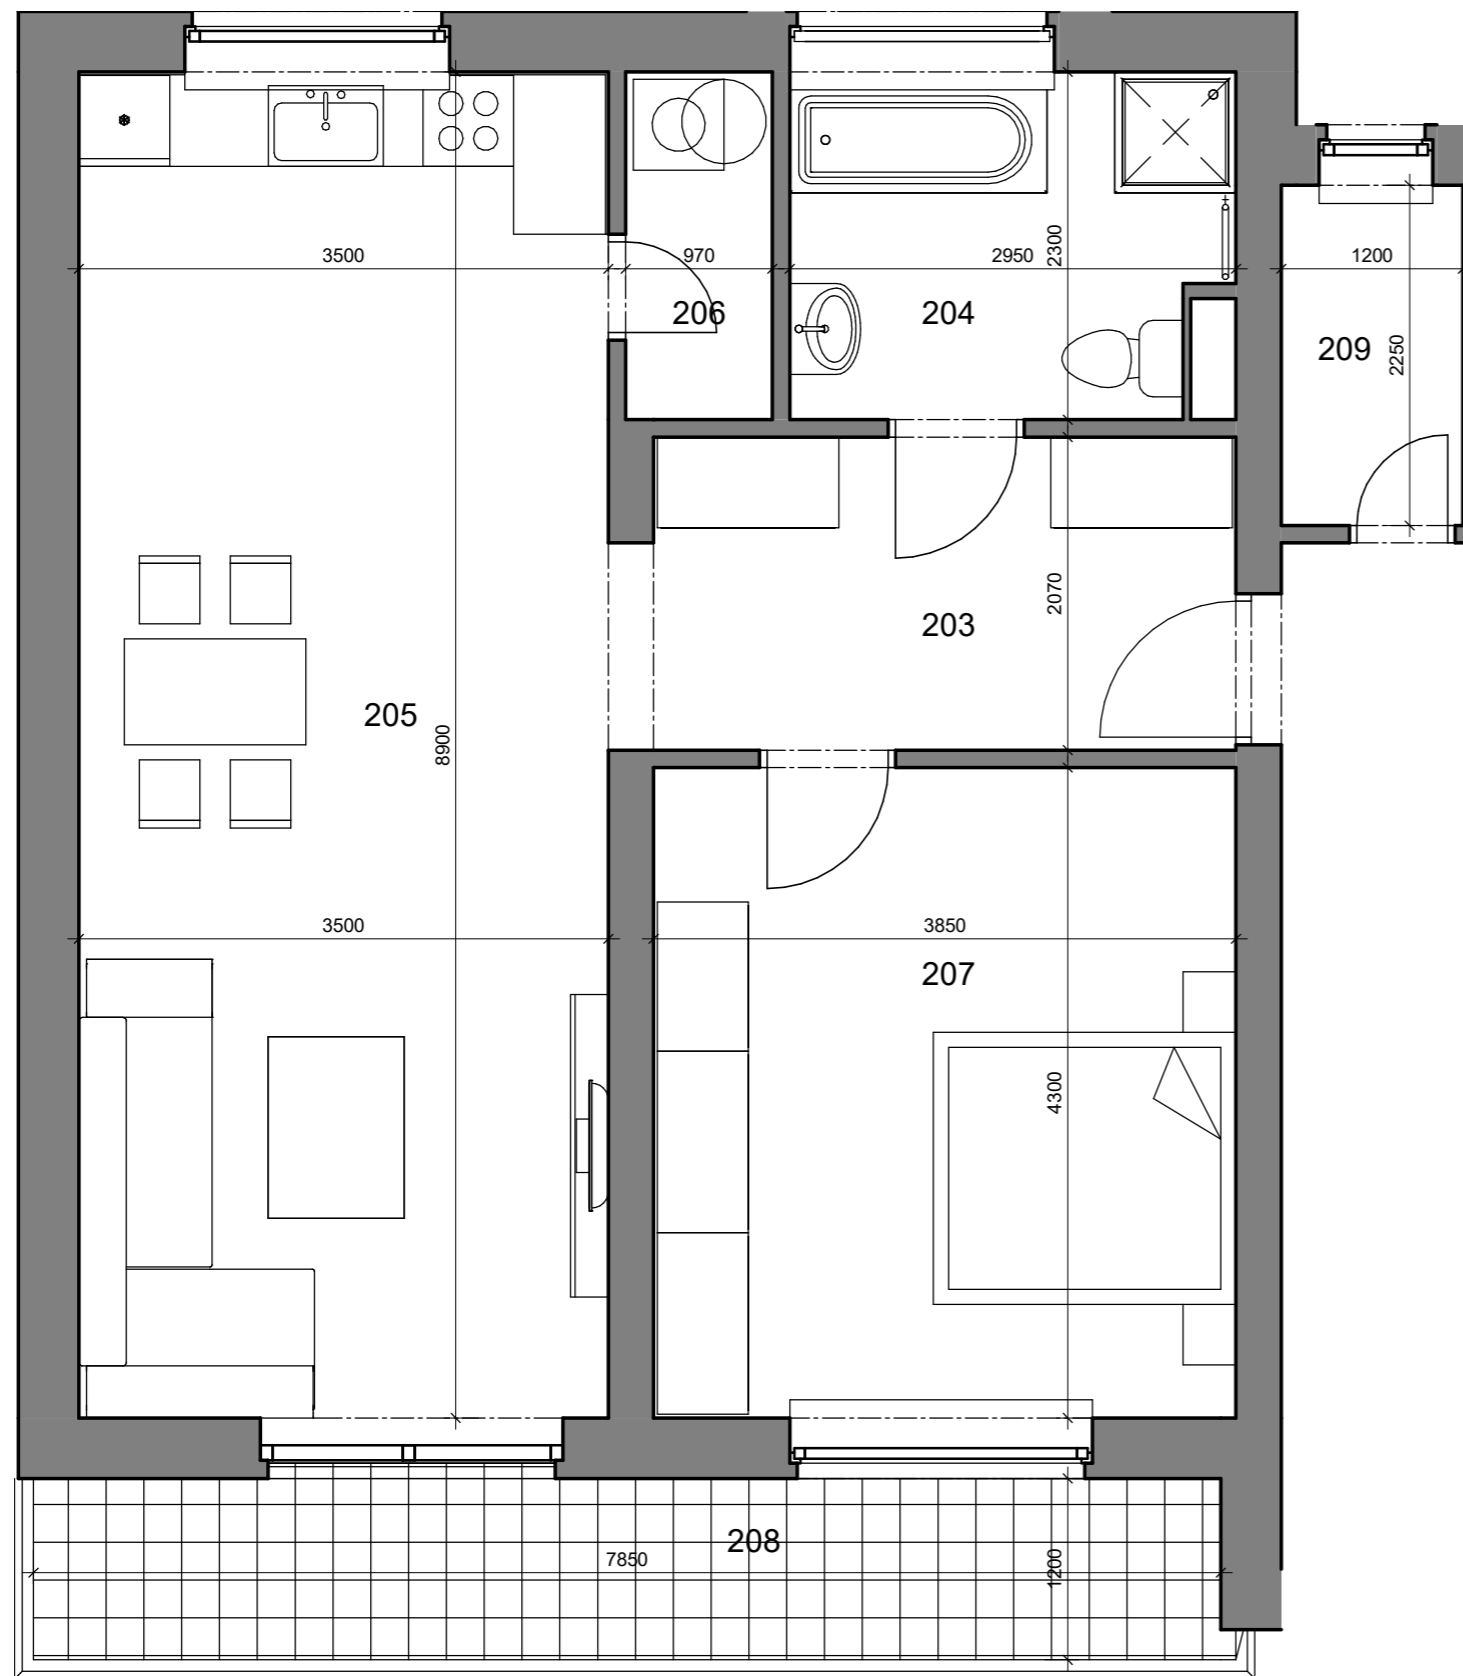

Plum Residence II.

Byt č.5

2 Izbový byt
2.NP / 1. Poschodie

203	Hala	7,97 m ²
204	Kúpeľňa	6,47 m ²
205	Obývacia izba	31,15 m ²
206	Komora	2,23 m ²
207	Spáľňa	16,55 m ²
Plocha bytu		64,37 m²
208	Balkón	9,42 m ²
209	Pivnica	2,70 m ²

Umiestnenie bytu

Poschodie

Rozmery miestností a zariadenie bytu sú iba orientačné. Zariadenie bytu nie je súčasťou dodania. Skutočné rozmery a plochy môžu vykazovať odchýlky.